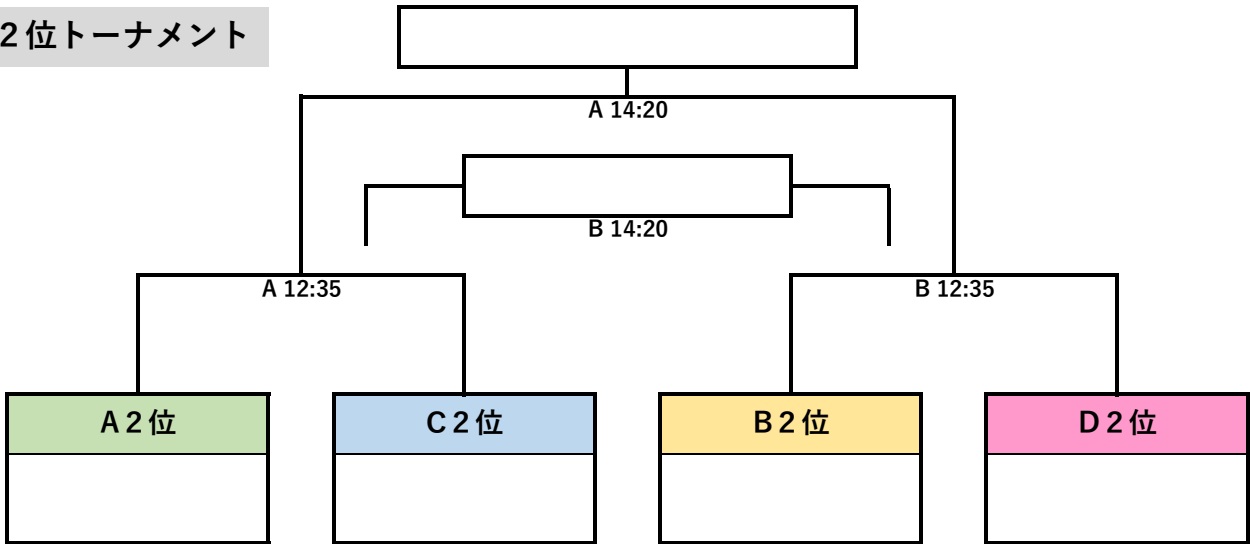

ESL CUP U-10 トーナメント表

- ①試合時間は 12分 - 5分 - 12分
- ②勝敗がつかない場合は、3人制によるPK戦を行う。
- ③相互審判

1位トーナメント

2位トーナメント

3位トーナメント