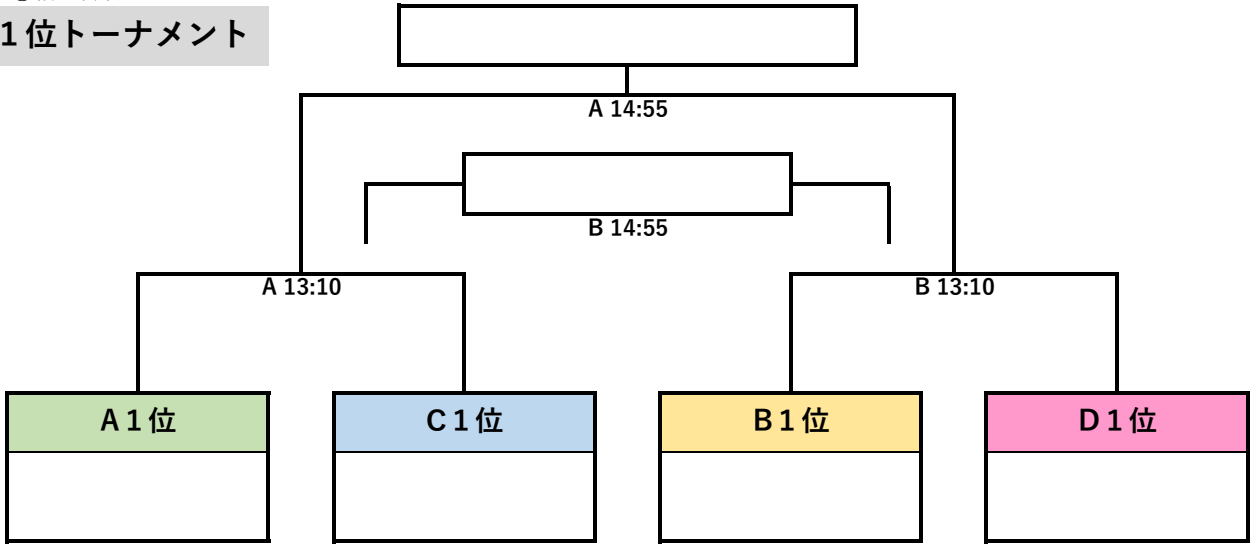

ESL CUP U-10 トーナメント表

- ①試合時間は 12分 - 5分 - 12分
- ②勝敗がつかない場合は、3人制によるPK戦を行う。
- ③相互審判

1位トーナメント

2位トーナメント

3位トーナメント